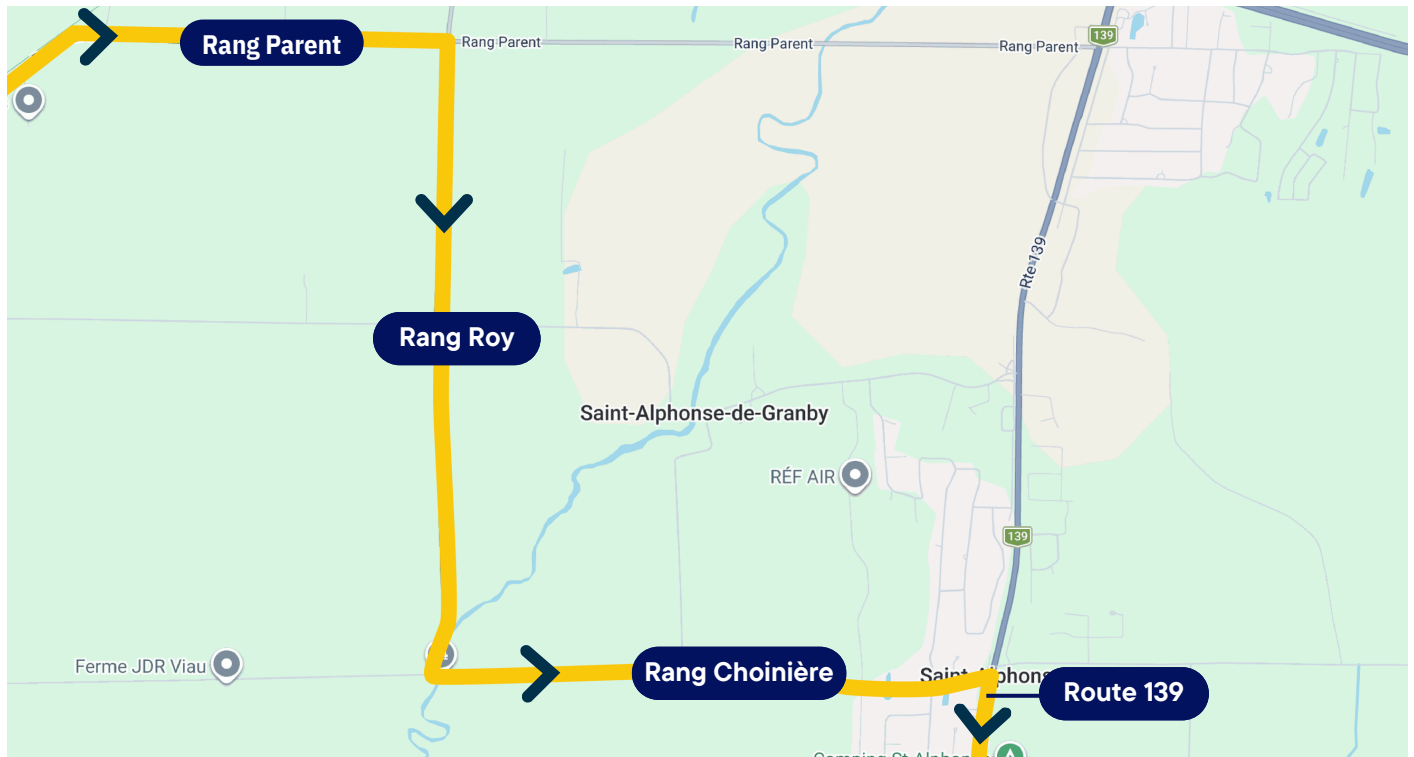

## LA BOUCLE VIDÉOTRON SERA DE PASSAGE À SAINT-ALPHONSE-DE-GRANBY LE SAMEDI 13 JUIN!

Pour l'occasion, des milliers de cyclistes parcourront une boucle de 135 km en circuit fermé. Afin de garantir le bon déroulement de l'événement et la sécurité de tous, la circulation automobile sera interdite dans les deux sens sur les voies publiques lors du passage des cyclistes. Nous vous prions de bien vouloir consulter les horaires de fermeture des rues dans votre quartier afin de prévoir vos déplacements le jour de l'événement.

Le détail des **FERMETURES DE RUES** se trouve aux prochaines pages >

FERMETURE DE LA RUE :	DE	À	FERMETURE	RÉOUVERTURE
Chemin de la Grande Ligne / Rang Parent	Rang Saint-Georges	Rang Roy	10 h	12 h 50
Rang Roy	Rang Parent	Rang Choinière	10 h 10	13 h
Rang Choinière	Rang Roy	Route 139	10 h 15	13 h 10
Route 139	Rang Choinière	Chemin Fordyce	10 h 20	13 h 30

Veillez prendre note qu'il sera interdit de se stationner en bordure de rue sur le parcours emprunté par les cyclistes. Les voitures stationnées dans une zone de restriction seront considérées en infraction et seront remorquées à vos frais afin de libérer les voies pour l'événement.

## BESOIN DE PLUS D'INFORMATION ?

Une ligne téléphonique d'information est disponible aux citoyens du **10 mai au 14 juin** : **1 844 818-GDPL (4375)**

Pour connaître tous les détails du parcours et les entraves routières complètes, consultez : **LABOUCLE.CA**